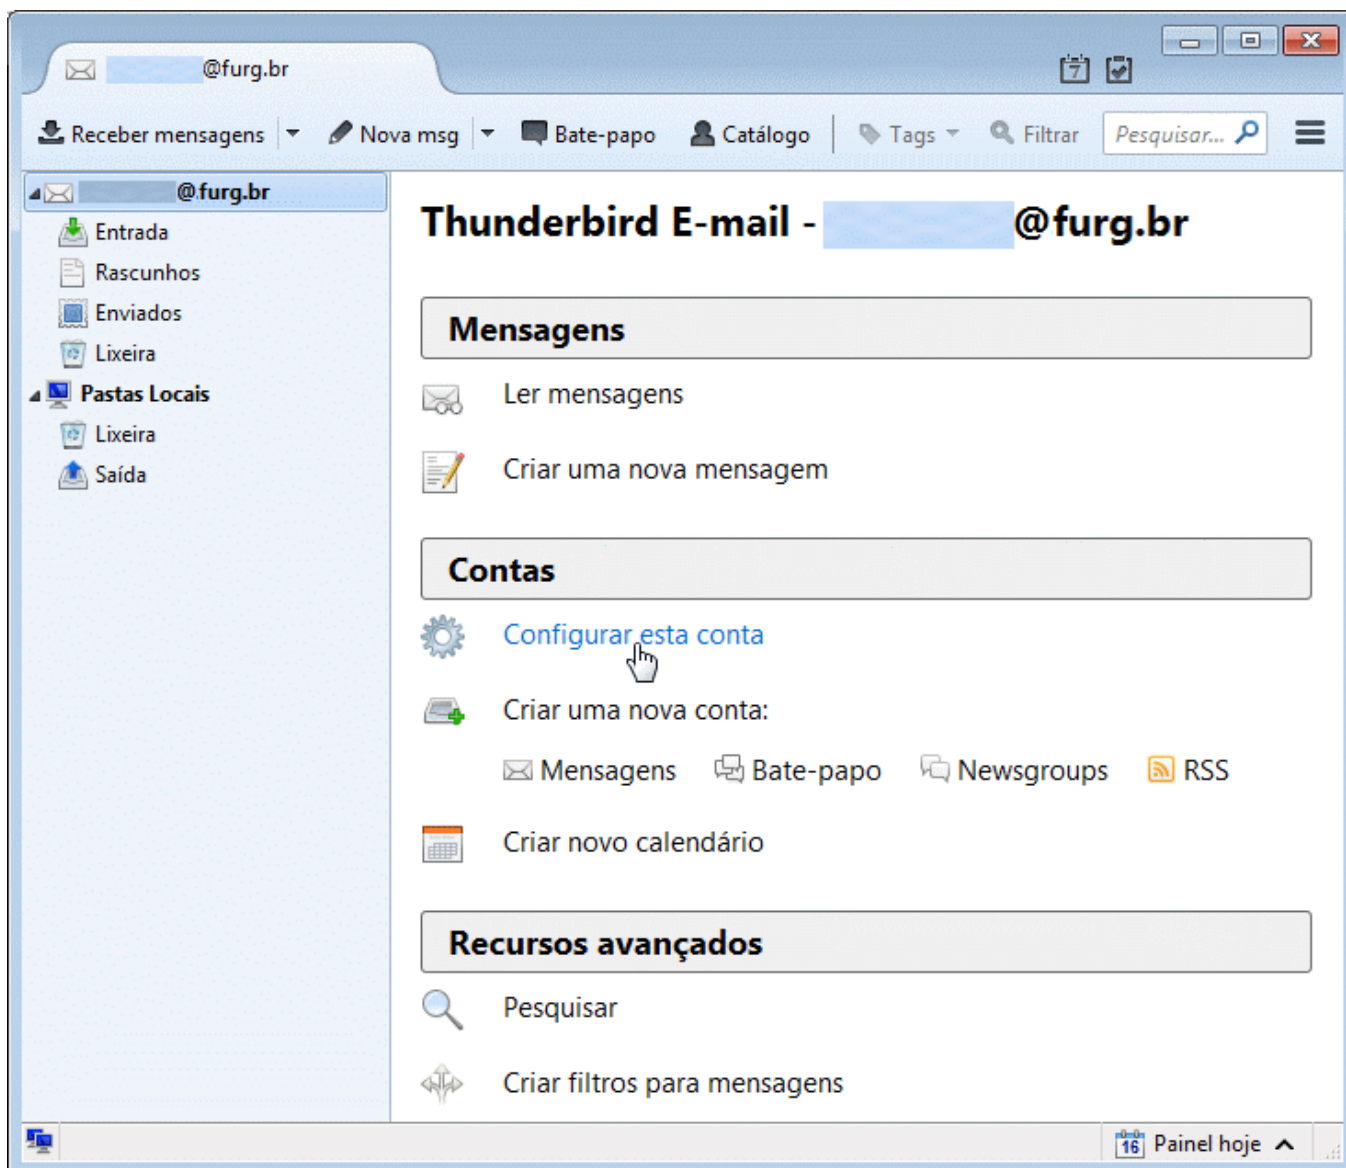

# Mozilla Thunderbird

Abra o Mozilla Thunderbird

Escolha a conta furg.br desejada e clique em "Configurar esta Conta"

Selecione a conta @furg.br e clique em "Editar"

Confira as informações solicitadas e complete se necessário:

- Servidor: [smtp.furg.br]
- Porta: [587]
- Segurança da conexão: [STARTTLS]
- Modo de autenticação: [Senha normal]
- Nome de usuário: [<email completo>]

Clique em "OK" ...