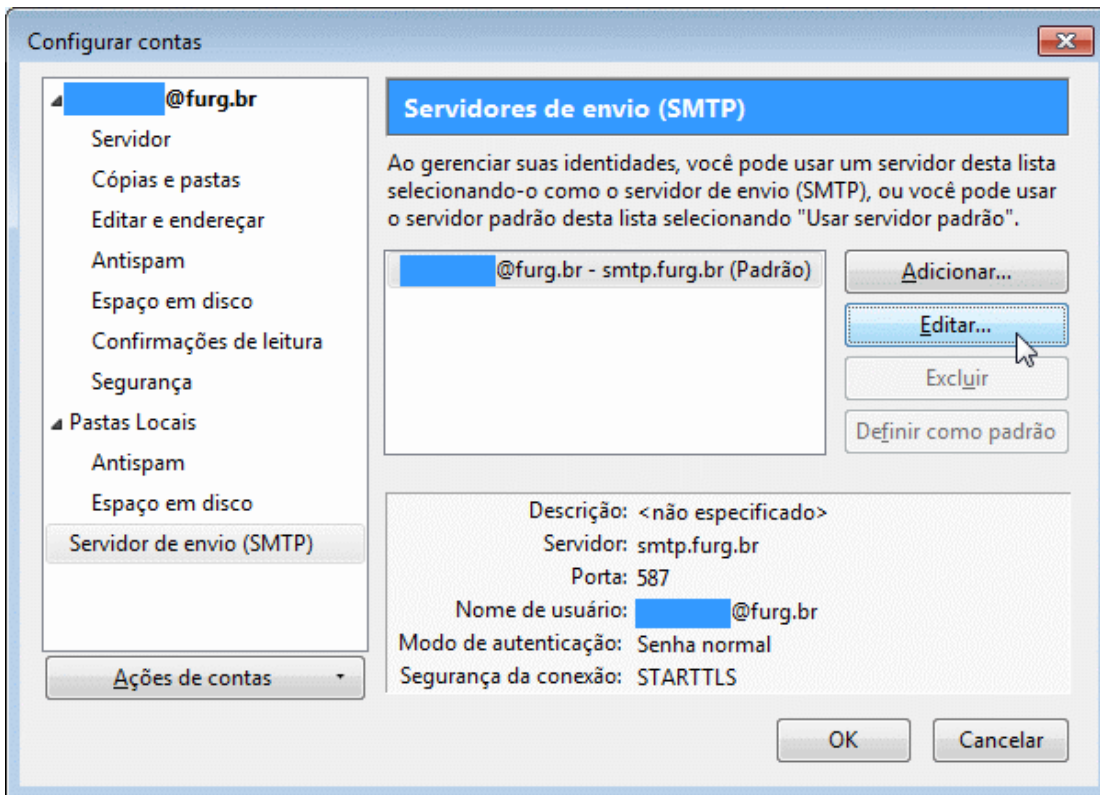

# Mozilla Thunderbird

Abra o Mozilla Thunderbird

Escolha a conta furg.br desejada e clique em "Configurar esta Conta"

Selecione a conta @furg.br e clique em "Editar"

Confira as informações solicitadas e complete se necessário:

- Servidor: [smtp.furg.br]
- Porta: [587]
- Segurança da conexão: [STARTTLS]
- Modo de autenticação: [Senha normal]
- Nome de usuário: [<email completo>]

Clique em "OK" ...