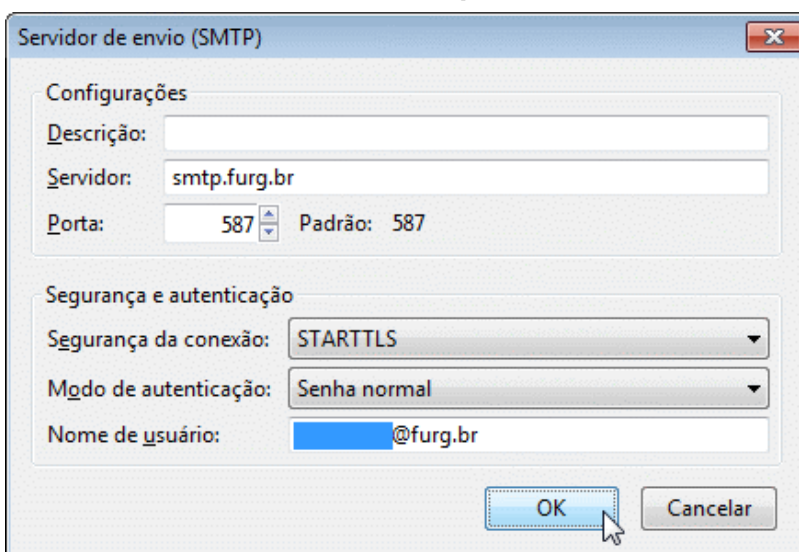

# Mozilla Thunderbird

Abra o Mozilla Thunderbird

Escolha a conta furg.br desejada e clique em "Configurar esta Conta"

Selecione a conta @furg.br e clique em "Editar"

Confira as informações solicitadas e complete se necessário:

- Servidor: [smtp.furg.br]
- Porta: [587]
- Segurança da conexão: [STARTTLS]
- Modo de autenticação: [Senha normal]
- Nome de usuário: [<email completo>]

Clique em "OK" ...